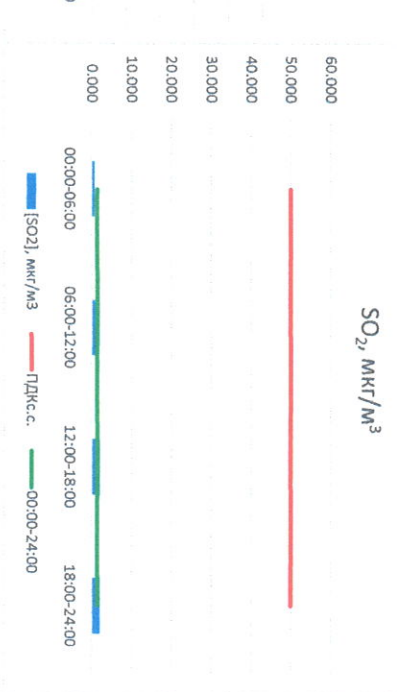

Отчёт о состоянии атмосферного воздуха за 10.11.2022

Направление ветра	[NO <sub>x</sub> ], мкг/м <sup>3</sup>	[NO <sub>2</sub> ], мкг/м <sup>3</sup>	[CO], мкг/м <sup>3</sup>	[SO <sub>2</sub> ], мкг/м <sup>3</sup>	[Пыль], мкг/м <sup>3</sup>	
00:00-06:00	ЮЮВ 168	0,000	5,434	0,228	0,737	8,671
06:00-12:00	Ю	0,346	8,098	0,336	0,890	29,252
12:00-18:00	Ю	0,196	9,685	0,307	1,997	22,170
18:00-24:00	Ю	0,001	5,959	0,263	2,038	16,625
00:00-24:00	Ю	0,187	7,294	0,283	1,415	19,180
ПДК <sub>с.с.</sub>	177	0,136	7,294	0,283	1,415	19,180
ПДК <sub>с.с.</sub>	-	-	100,0	3,0	50,0	150,0