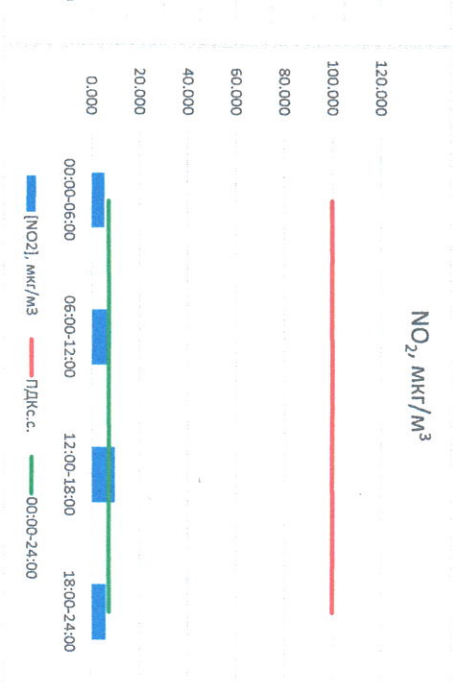

Отчёт о состоянии атмосферного воздуха за 10.11.2022

Направление ветра	[NO <sub>x</sub> ], мкг/м <sup>3</sup>	[NO <sub>2</sub> ], мкг/м <sup>3</sup>	[CO], мкг/м <sup>3</sup>	[SO <sub>2</sub> ], мкг/м <sup>3</sup>	[Пыль], мкг/м <sup>3</sup>	
00:00-06:00	ЮЮВ 168	0,000	5,434	0,228	0,737	8,671
06:00-12:00	Ю	0,346	8,098	0,336	0,890	29,252
12:00-18:00	Ю	0,196	9,685	0,307	1,997	22,170
18:00-24:00	Ю	0,001	5,959	0,263	2,038	16,625
00:00-24:00	Ю	0,187	7,294	0,283	1,415	19,180
ПДК <sub>с.с.</sub>	177	0,136	7,294	0,283	1,415	19,180
ПДК <sub>с.с.</sub>	-	-	100,0	3,0	50,0	150,0