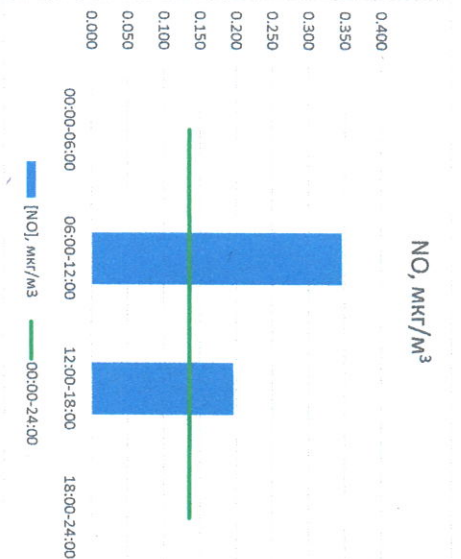

Отчёт о состоянии атмосферного воздуха за 10.11.2022

Направление ветра	[NO <sub>x</sub> ], мкг/м <sup>3</sup>	[NO <sub>2</sub> ], мкг/м <sup>3</sup>	[CO], мкг/м <sup>3</sup>	[SO <sub>2</sub> ], мкг/м <sup>3</sup>	[Пыль], мкг/м <sup>3</sup>	
00:00-06:00	ЮЮВ 168	0,000	5,434	0,228	0,737	8,671
06:00-12:00	Ю	0,346	8,098	0,336	0,890	29,252
12:00-18:00	Ю	0,196	9,685	0,307	1,997	22,170
18:00-24:00	Ю	0,001	5,959	0,263	2,038	16,625
00:00-24:00	Ю	0,187	7,294	0,283	1,415	19,180
ПДК <sub>с.с.</sub>	177	0,136	7,294	0,283	1,415	19,180
ПДК <sub>с.с.</sub>	-	-	100,0	3,0	50,0	150,0