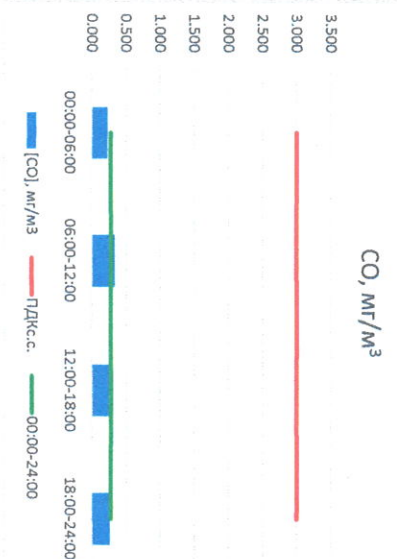

Отчёт о состоянии атмосферного воздуха за 10.11.2022

Направление ветра	[NO <sub>x</sub> ], мкг/м <sup>3</sup>	[NO <sub>2</sub> ], мкг/м <sup>3</sup>	[CO], мкг/м <sup>3</sup>	[SO <sub>2</sub> ], мкг/м <sup>3</sup>	[Пыль], мкг/м <sup>3</sup>	
00:00-06:00	ЮЮВ 168	0,000	5,434	0,228	0,737	8,671
06:00-12:00	Ю	0,346	8,098	0,336	0,890	29,252
12:00-18:00	Ю	0,196	9,685	0,307	1,997	22,170
18:00-24:00	Ю	0,001	5,959	0,263	2,038	16,625
00:00-24:00	Ю	0,187	7,294	0,283	1,415	19,180
ПДК <sub>с.с.</sub>	177	0,136	7,294	0,283	1,415	19,180
ПДК <sub>с.с.</sub>	-	-	100,0	3,0	50,0	150,0