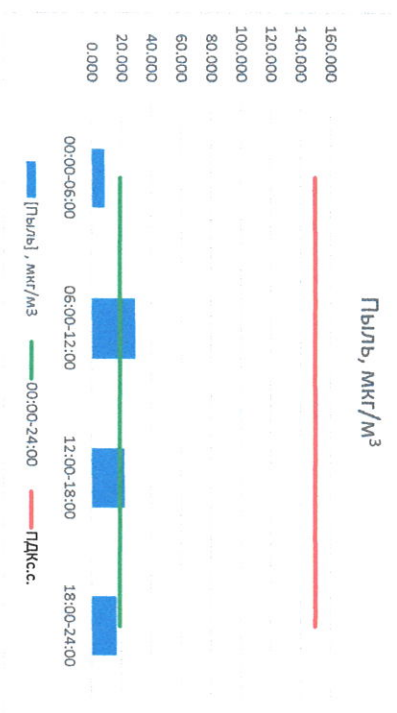

Отчёт о состоянии атмосферного воздуха за 10.11.2022

Направление ветра	[NO <sub>x</sub> ], мкг/м <sup>3</sup>	[NO <sub>2</sub> ], мкг/м <sup>3</sup>	[CO], мкг/м <sup>3</sup>	[SO <sub>2</sub> ], мкг/м <sup>3</sup>	[Пыль], мкг/м <sup>3</sup>	
00:00-06:00	ЮЮВ 168	0,000	5,434	0,228	0,737	8,671
06:00-12:00	Ю	0,346	8,098	0,336	0,890	29,252
12:00-18:00	Ю	0,196	9,685	0,307	1,997	22,170
18:00-24:00	Ю	0,001	5,959	0,263	2,038	16,625
00:00-24:00	Ю	0,187	7,294	0,283	1,415	19,180
ПДК <sub>с.с.</sub>	177	0,136	7,294	0,283	1,415	19,180
ПДК <sub>с.с.</sub>	-	-	100,0	3,0	50,0	150,0